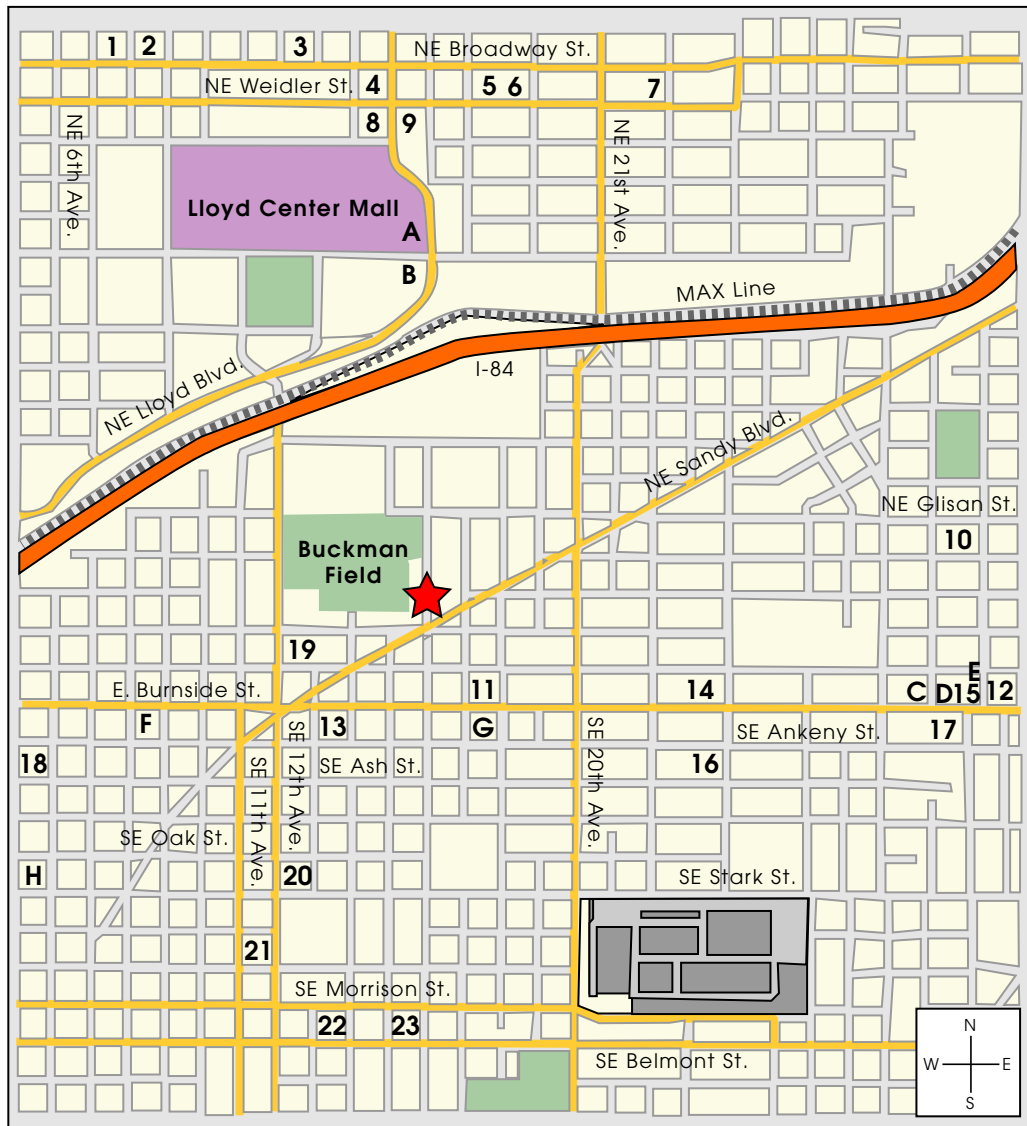

# Buckman Apartments Neighborhood Map

## Restaurants, Coffeehouses, Delis & Pubs

1. Saigon Kitchen - 835 NE Broadway (Thai & Vietnamese)
2. Cadillac Café - 914 NE Broadway (Breakfast & Lunch)
3. Milo's City Café - 1325 NE Broadway (Breakfast & Lunch)
4. McMenamin's - 1504 NE Broadway (Brewpub)
5. Rustica - 1700 NE Broadway (Italian)
6. Pizza Luna - 1708 NE Broadway (Pizza)
7. Chez Jose - 2200 NE Broadway (Mexican)
8. Cheshire Cat - 1409 NE Weidler (Gourmet Deli)
9. Grand Central Bakery - 1444 NE Weidler (Café)
10. Laurelthirst Pub - 2958 NE Glisan (Pub)
11. Lemongrass - 1705 NE Couch (Thai)
12. Chin Yen - 14 NE 28th (Chinese)
13. Old Wives' Tales - 1300 E Burnside (Eclectic)
14. Burnside Bean Coffee - 2327 E Burnside (Café)
15. Pizzicato - 2811 E Burnside (Gourmet Pizza)
16. Il Piatto - 2348 SE Ankeny (Italian)
17. Esparza's - 2725 SE Ankeny (Tex-Mex)

18. J & M Café - 537 SE Ash (Breakfast & Lunch)
19. William's - 207 SE 12th (French)
20. Ann Hughes' Kitchen Table - SE 12th & Oak (Lunch)
21. Rimsky Korsakoffee - 707 SE 12th (Desserts)
22. Zell's - 1300 SE Morrison (Café)
23. Java Planet - 1502 SE Morrison (Coffee)

## Miscellaneous Fun

- A. Lloyd Center Mall & Cinemas - 2201 NE Lloyd Center
- B. Lloyd Cinemas - 1510 NE Multnomah
- C. Laurelhurst Theatre - 2735 E Burnside
- D. Starbuck's - 2803 E Burnside
- E. Nature's Fresh Northwest - 28th & Burnside
- F. Imago Theatre - 17 SE 8th
- G. Greek Grocery Deli - 1740 E Burnside
- H. The Miracle Theatre - 525 SE Stark